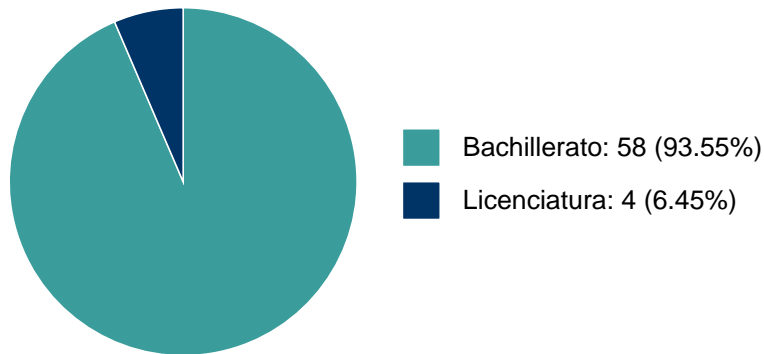

NETZAHUALCOYOTL SORIA FUENTES

PARTICIPACIÓN EN TESIS

Histórico de Colaboraciones en Tesis

#	Título del documento	Tipo de Tesis	Sinodales	Autores	Entidad	Año
1	La tonalidad del narrador de Dama de corasones. Palabras sin fin	Tesis de Licenciatura	NETZAHUALCOYOTL SORIA FUENTES,	Díaz Suarez, Rebeca,		2003
2	Un acercamiento estructural a El cuadrante de la Soledad de Jose Revueltas	Tesis de Licenciatura	NETZAHUALCOYOTL SORIA FUENTES,	Chavarria Rivero, Maria Luisa,		2003
3	La reivindicacion del amor y de la mujer en la figura materna	Tesis de Licenciatura	NETZAHUALCOYOTL SORIA FUENTES,	Romero Moreno, Alejandra,		2003

NETZAHUALCOYOTL SORIA FUENTES

DOCENCIA IMPARTIDA

Histórico de docencia

#	Nivel titulación	Asignatura	Entidad	Alumnos	Semestre
1	Bachillerato	TALL.ECT.REDAC.INIC.DOC.II	Escuela Nacional Colegio de Ciencias y Humanidades "Naucalpan"	50	2024-2
2	Bachillerato	TALL.ECT.REDAC.INIC.DOC IV	Escuela Nacional Colegio de Ciencias y Humanidades "Naucalpan"	41	2024-2
3	Bachillerato	TALL.ECT.REDAC.INIC.DOC. I	Escuela Nacional Colegio de Ciencias y Humanidades "Naucalpan"	50	2024-1
4	Bachillerato	TALL.ECT.REDAC.INIC.DOC.III	Escuela Nacional Colegio de Ciencias y Humanidades "Naucalpan"	41	2024-1
5	Bachillerato	TALL.ECT.REDAC.INIC.DOC.II	Escuela Nacional Colegio de Ciencias y Humanidades "Naucalpan"	45	2022-2
6	Bachillerato	TALL.ECT.REDAC.INIC.DOC.II	Escuela Nacional Colegio de Ciencias y Humanidades "Naucalpan"	47	2022-2
7	Bachillerato	TALL.ECT.REDAC.INIC.DOC. I	Escuela Nacional Colegio de Ciencias y Humanidades "Naucalpan"	47	2022-1