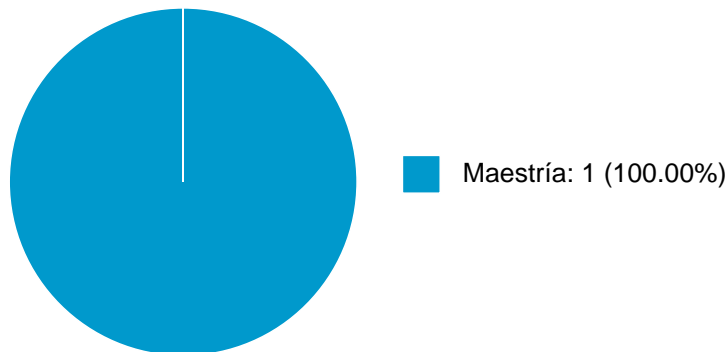

Sistema Integral de Información Académica
Coordinación de Planeación, Evaluación y
Simplificación de la Gestión Institucional
Reporte individual

SILVANO HECTOR ROSALES AYALA

9	Teatro, género y conocimiento en el teatro latinoamericano	SILVANO HECTOR ROSALES AYALA	Presupuesto de la UNAM asignado a la Dependencia	01-01-2024	01-12-2025
---	--	------------------------------	--	------------	------------

SILVANO HECTOR ROSALES AYALA

PARTICIPACIÓN EN TESIS

Histórico de Colaboraciones en Tesis

#	Título del documento	Tipo de Tesis	Sinodales	Autores	Entidad	Año
1	Pueblos originarios : una aproximación desde los esquemas temporales : Santiago Zapotitlán y San Andrés Mixquic	Tesis de Maestría	SILVANO HECTOR ROSALES AYALA,	Pineda López, Edwin Héctor,	Centro Regional de Investigaciones Multidisciplinarias de la UNAM,	2021