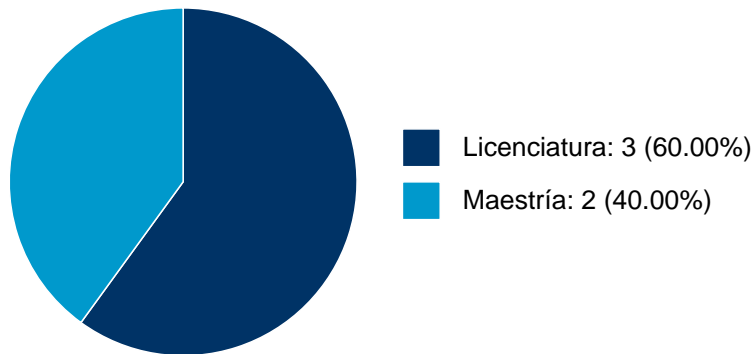

JUANA ALMA ROSA SANCHEZ OLVERA

PARTICIPACIÓN EN TESIS

Histórico de Colaboraciones en Tesis

#	Título del documento	Tipo de Tesis	Sinodales	Autores	Entidad	Año
1	Visibilización femenina en stem como factor de incidencia en la popularización del conocimiento científico México : un análisis desde la pedagogía feminista	Tesis de Licenciatura	JUANA ALMA ROSA SANCHEZ OLVERA,	Bucio Noble, Mariana,	Facultad de Estudios Superiores "Acatlán",	2023
2	Transformar el silencio en denuncia : propuesta pedagógica para construir relaciones amorosas libres de violencias :	Tesis de Licenciatura	JUANA ALMA ROSA SANCHEZ OLVERA,	Calderón Esquivel, Itzel,	Facultad de Estudios Superiores "Acatlán",	2023
3	La visita de campo una propuesta desde el constructivismo para el aprendizaje de la historia y la generación de conciencia histórica : propuesta práctica en el Colegio de Ciencias y Humanidades para la materia de Historia de México I en el tema de Mesoamé	Tesis de Maestría	MARIA DE LOURDES DIAZ HERNANDEZ,	JUANA ALMA ROSA SANCHEZ OLVERA, ARTURO TORRES BARRETO, et al.	Facultad de Arquitectura, Facultad de Estudios Superiores "Acatlán",	2017