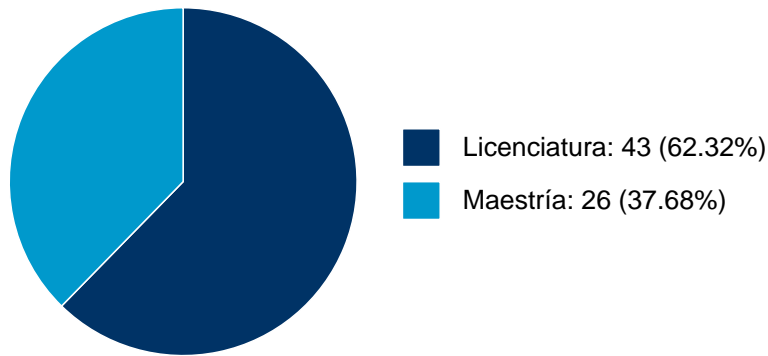

Sistema Integral de Información Académica
Coordinación de Planeación, Evaluación y
Simplificación de la Gestión Institucional
Reporte individual

JUANA ALMA ROSA SANCHEZ OLVERA

4	Juegos sexistas en el nivel preescolar : un factor para la construcción de la identidad de género	Tesis de Licenciatura	JUANA ALMA ROSA SANCHEZ OLVERA,	Palma Maltos, Patricia Evy Vasny,	Facultad de Estudios Superiores "Acatlán",	2016
5	La infancia en la prensa escrita : un análisis feminista del discurso periodístico	Tesis de Maestría	JUANA ALMA ROSA SANCHEZ OLVERA,	Reyes Aguiñaga, María Estephanye,	Facultad de Estudios Superiores "Acatlán",	2016

JUANA ALMA ROSA SANCHEZ OLVERA

DOCENCIA IMPARTIDA

Histórico de docencia

#	Nivel titulación	Asignatura	Entidad	Alumnos	Semestre
1	Licenciatura	INVESTIGACION EDUCATIVA II	Facultad de Estudios Superiores "Acatlán"	29	2024-1
2	Licenciatura	SOCIOLOGIA DE LA EDUCACION	Facultad de Estudios Superiores "Acatlán"	42	2023-2
3	Licenciatura	INVESTIGACION EDUCATIVA I	Facultad de Estudios Superiores "Acatlán"	29	2023-2
4	Licenciatura	INVESTIGACION EDUCATIVA II	Facultad de Estudios Superiores "Acatlán"	28	2023-1
5	Licenciatura	SOCIOLOGIA DE LA EDUCACION	Facultad de Estudios Superiores "Acatlán"	43	2022-2
6	Licenciatura	SOCIOLOGIA DE LA EDUCACION	Facultad de Estudios Superiores "Acatlán"	1	2022-2
7	Licenciatura	INVESTIGACION EDUCATIVA I	Facultad de Estudios Superiores "Acatlán"	24	2022-2
8	Licenciatura	INVESTIGACION EDUCATIVA II	Facultad de Estudios Superiores "Acatlán"	28	2022-1
9	Licenciatura	SOCIOLOGIA DE LA EDUCACION	Facultad de Estudios Superiores "Acatlán"	45	2021-2
10	Licenciatura	INVESTIGACION EDUCATIVA I	Facultad de Estudios Superiores "Acatlán"	28	2021-2
11	Licenciatura	INVESTIGACION EDUCATIVA II	Facultad de Estudios Superiores "Acatlán"	28	2021-1