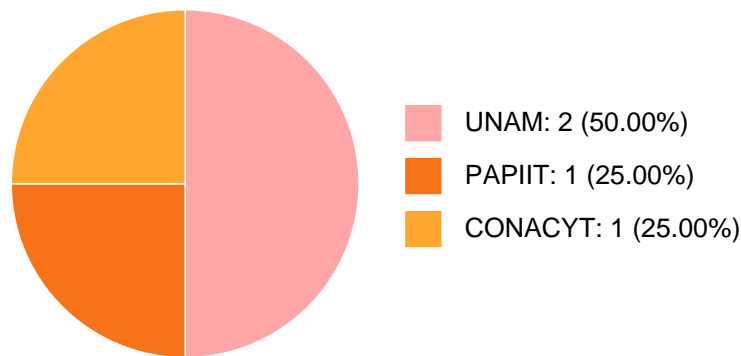

JUANA ALMA ROSA SANCHEZ OLVERA

PARTICIPACIÓN EN PROYECTOS

Histórico de participación en proyectos

#	Nombre	Participantes	Fuente	Fecha inicio	Fecha fin
1	Recuperación y preservación del patrimonio científico de las mujeres en la ZMVM	JUANA ALMA ROSA SANCHEZ OLVERA	Presupuesto de la UNAM asignado a la Dependencia	01-08-2016	31-12-2019
2	Ciencia, género y práctica docente	JUANA ALMA ROSA SANCHEZ OLVERA	Recursos CONACYT	01-08-2017	04-08-2019
3	Profesión e itinerarios académicos: voz y experiencia de académicas consolidadas y jóvenes de las FES Acatlán, Zaragoza y Cuautitlán; y UAM Azcapotzalco, Xochimilco y Lerma.	JUANA ALMA ROSA SANCHEZ OLVERA	Recursos PAPIIT	01-01-2019	31-12-2021
4	Diagnóstico de violencia de género: percepciones de la comunidad estudiantil.	JUANA ALMA ROSA SANCHEZ OLVERA	Presupuesto de la UNAM asignado a la Dependencia	01-01-2023	14-08-2023