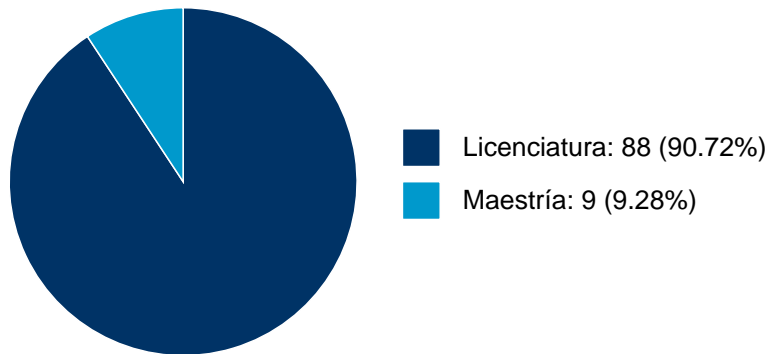

GUADALUPE GARCIA BALDERAS

DOCENCIA IMPARTIDA

Histórico de docencia

#	Nivel titulación	Asignatura	Entidad	Alumnos	Semestre
1	Licenciatura	METODOLOGIA DE LA CIENCIA ECON.II	Facultad de Estudios Superiores "Aragón"	42	2024-2
2	Licenciatura	LABORATORIO DE ECONOMIA APLICAD.VI	Facultad de Estudios Superiores "Aragón"	28	2024-2
3	Licenciatura	LABORATORIO DE ECONOMIA APLICD.VII	Facultad de Estudios Superiores "Aragón"	10	2024-2
4	Licenciatura	PLANEACION DL DESARR.URBANO REG.I	Facultad de Estudios Superiores "Aragón"	10	2024-2
5	Licenciatura	SEMINARIO DE TESIS (OPT.)	Facultad de Estudios Superiores "Aragón"	6	2024-2
6	Maestría	SEMINARIO DE INVESTIGACIÓN	Facultad de Arquitectura	5	2024-2
7	Maestría	CIUDAD Y POLÍTICA	Facultad de Arquitectura	2	2024-1
8	Licenciatura	METODOLOGIA DE LA CIENCIA ECON.I	Facultad de Estudios Superiores "Aragón"	38	2024-1
9	Licenciatura	LABORATORIO DE ECONOMIA APLICD.III	Facultad de Estudios Superiores "Aragón"	41	2024-1
10	Licenciatura	LABORATORIO DE ECONOMIA APLICD.III	Facultad de Estudios Superiores "Aragón"	24	2024-1
11	Licenciatura	SEMINARIO DE TESIS (OPT.)	Facultad de Estudios Superiores "Aragón"	2	2024-1
12	Licenciatura	PLANEACION DL DESARR.URBANO REG.II	Facultad de Estudios Superiores "Aragón"	6	2024-1