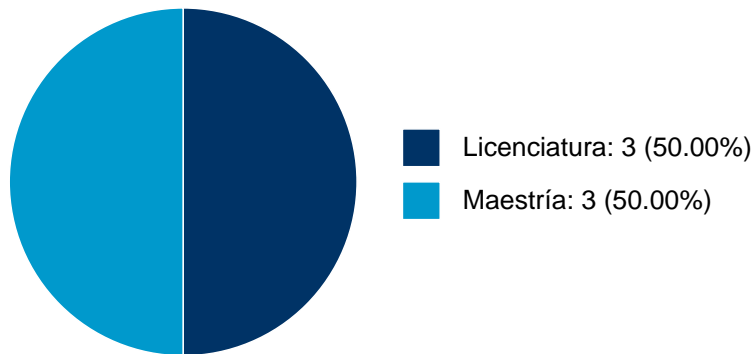

GUADALUPE GARCIA BALDERAS

PARTICIPACIÓN EN TESIS

Histórico de Colaboraciones en Tesis

#	Título del documento	Tipo de Tesis	Sinodales	Autores	Entidad	Año
1	Alcances y limitaciones de la agricultura tradicional para contener asentamientos humanos irregulares en áreas naturales y suelos de conservación : caso de estudio : Santa Ana Tlacotenco, Milpa Alta de 2004-2020	Tesis de Maestría	GUADALUPE GARCIA BALDERAS,	Bravo Paz, María Magdalena de Jesús,	Facultad de Estudios Superiores "Aragón",	2023
2	Las ecotecnologías en un México de contradicciones : caso de estudio Santa María Chimalapa	Tesis de Maestría	GUADALUPE GARCIA BALDERAS,	RAUL SALAS ESPINDOLA, HECTOR SEGURA CARSI, et al.	Dirección General de Asuntos del Personal Académico, Facultad de Arquitectura,	2020
3	Efectos económicos y sociales de la producción y el consumo de la vivienda en serie en la ciudad de Aguascalientes	Tesis de Maestría	GUADALUPE GARCIA BALDERAS,	FRANCISCO MORALES SEGURA, FERNANDO PALMA GALVAN, et al.	Facultad de Arquitectura, Facultad de Estudios Superiores "Aragón",	2019